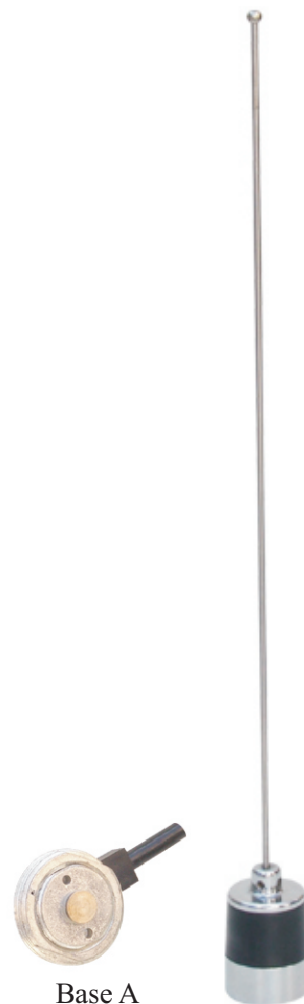

204 288 MHz

Antena Monopolo Vertical Móvel 5/8 de Onda VHF

CÓDIGO	MODELO	FAIXA	CONECTOR
501300	ASA-200	204/288 MHz	UM-6
501301	ASA-200	204/288 MHz	UM-6
501302	ASA-200	204/288 MHz	UM-6

* Fixação Ø base A: 19 mm

* Podem ser instaladas com suportes

Antena móvel com ganho para a faixa de VHF 204 / 288 MHz, desenvolvida e fabricada com peças e materiais muito robustos para atender às mais duras condições de trabalho. Resistente, com ótimo acabamento e excedendo todas as especificações eletromecânicas nacionais e internacionais. Exportada para diversos países da América Latina.

ESPECIFICAÇÕES ELÉTRICAS

Ganho:..... 3 dB / 5,15 dBi
VSWR:..... $\leq 1,5:1$
Polarização:..... Vertical
Impedância nominal:..... 50 Ohms
Potência máxima:..... 100 Watts
Padrão de irradiação:..... Omnidirecional
Cabo coaxial:..... RG-58 5m
Terminação:..... UHF macho mini*
Banda passante:..... 10 MHz
*Opcional especificar

ESPECIFICAÇÕES MECÂNICAS

Comprimento máximo:..... 990 mm na menor frequência
Peso:..... 0,45 Kg
Irradiante:..... Haste cônica de aço inoxidável
Material básico:..... Zamac / latão cromado / aço inoxidável
Contatos:..... Banho de prata
Fixação:..... Ø 19 mm
Área exposta:..... 0,010 m²